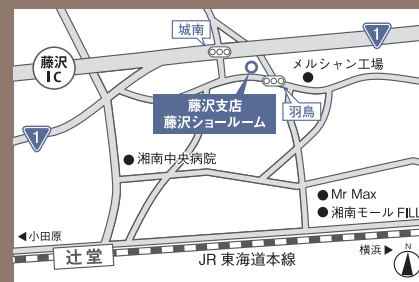

# Q2

**A. 平成建設は、フリープランです。**

「どんな家を作りたいですか？」きっと、答えは十人十色。多くのお客様が、自分ならではの思いを持って平成建設を訪れます。その夢を叶えるために、私たちは、フリープラン(自由設計)の家造りにこだわります。お客様専任の設計士が、理想の住まいの実現をお手伝いします。

定休日：毎週水曜日

家造りの理想が見えてくる！